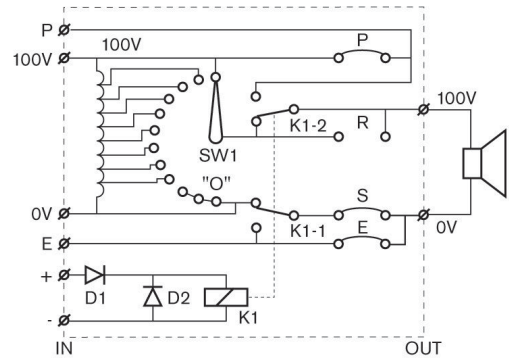

LBC 1420/10 和 LBC 1420/20 尺寸 (单位: 毫米)

LBC 1430/10 尺寸 (单位: 毫米)

LM1-SMB-MK 尺寸 (单位: 毫米)

LM1-SMB-MK 详图

LBC 1410/10 电路图

LBC 1400/10 电路图

LBC 1410/20 电路图

LBC 1400/20 电路图

LBC 1420/10 电路图

LBC 1420/20 电路图

LBC 1430/10 电路图

技术规格

电气指标

LBC 1400/10 和 /20

额定功率	12 W
输入电压	100 V
衰减幅度	5 x 3 dB + 关闭
频率响应	50 Hz 至 20 kHz (-1 dB)
THD	<0.5%
电流消耗	20 mA , 24 VDC

LBC 1410/10 和 /20