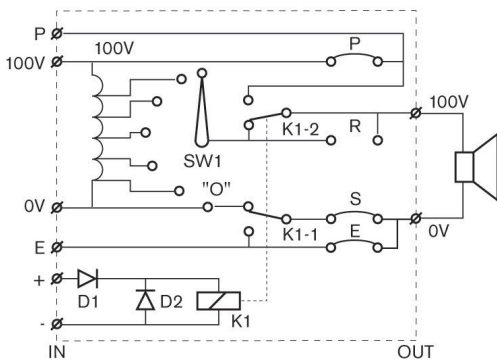

LBC 1420/10 和 LBC 1420/20 尺寸 (单位: 毫米)

LBC 1430/10 尺寸 (单位: 毫米)

LM1-SMB-MK 尺寸 (单位: 毫米)

LM1-SMB-MK 详图

LBC 1410/10 电路图

LBC 1400/10 电路图

LBC 1410/20 电路图

LBC 1400/20 电路图

LBC 1420/10 电路图

LBC 1420/20 电路图

LBC 1430/10 电路图

技术规格

电气指标

LBC 1400/10 和 /20

额定功率	12 W
输入电压	100 V
衰减幅度	5 x 3 dB + 关闭
频率响应	50 Hz 至 20 kHz (-1 dB)
THD	<0.5%
电流消耗	20 mA , 24 VDC

LBC 1410/10 和 /20