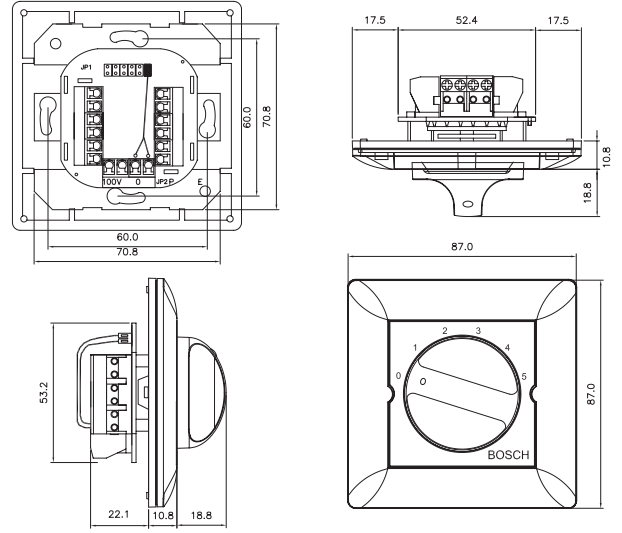

音量控制器的设计和颜色可以完美融入任何室内场合。此外，在设计过程中，还针对安装简易性、操作方便性和可靠性进行了优化。

互连组件

螺丝连接

证书与认可

地区	认证
欧洲	CE LBC 14xx/10 LBC 14xx/20
安全	符合 EN 60065 标准
阻燃	符合 UL 94 V0 标准

安装/配置

LBC 1400/10 和 LBC 1400/20 尺寸 (单位: 毫米)

LBC 1410/10 和 LBC 1410/20 尺寸 (单位: 毫米)

LBC 1420/10 和 LBC 1420/20 尺寸 (单位: 毫米)

LBC 1430/10 尺寸 (单位: 毫米)

LM1-SMB-MK 尺寸 (单位: 毫米)

LM1-SMB-MK 详图

LBC 1410/10 电路图

LBC 1400/10 电路图

LBC 1410/20 电路图

LBC 1400/20 电路图

LBC 1430/10

额定功率	100 W
输入电压	100 V
音源数量	5 个音源 + 关闭
机械指标	

LBC 1400/10 和 /20

尺寸(宽 x 高 x 厚)	87 x 87 x 45.6 毫米
重量	226 克
颜色	白色 (RAL 9010)

LBC 1410/10 和 /20

尺寸(宽 x 高 x 厚)	87 x 87 x 45.6 毫米
重量	227 克
颜色	白色 (RAL 9010)

LBC 1420/10 和 /20

尺寸(宽 x 高 x 厚)	87 x 147 x 61.5 毫米
重量	512 克(包括表面安装盒)
颜色	白色 (RAL 9010)

LBC 1430/10

尺寸(宽 x 高 x 厚)	87 x 87 x 32.9 毫米
重量	125 克
颜色	白色 (RAL 9010)

LM1-SMB-MK

尺寸(宽 x 高 x 厚)	87.3 x 87.3 x 50 毫米
重量	73 克
颜色	白色 (RAL 9010)