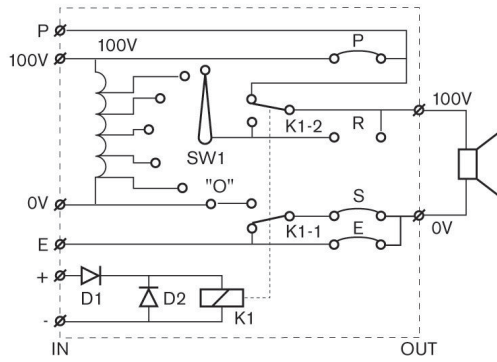

LBC 1420/10 和 LBC 1420/20 尺寸 (单位: 毫米)

LBC 1430/10 尺寸 (单位: 毫米)

LM1-SMB-MK 尺寸 (单位: 毫米)

LM1-SMB-MK 详图

LBC 1410/10 电路图

LBC 1400/10 电路图

LBC 1410/20 电路图

LBC 1400/20 电路图

LBC 1420/10 电路图

LBC 1420/20 电路图

LBC 1430/10 电路图

技术规格

电气指标

LBC 1400/10 和 /20

额定功率	12 W
输入电压	100 V
衰减幅度	5 x 3 dB + 关闭
频率响应	50 Hz 至 20 kHz (-1 dB)
THD	<0.5%
电流消耗	20 mA , 24 VDC

LBC 1410/10 和 /20