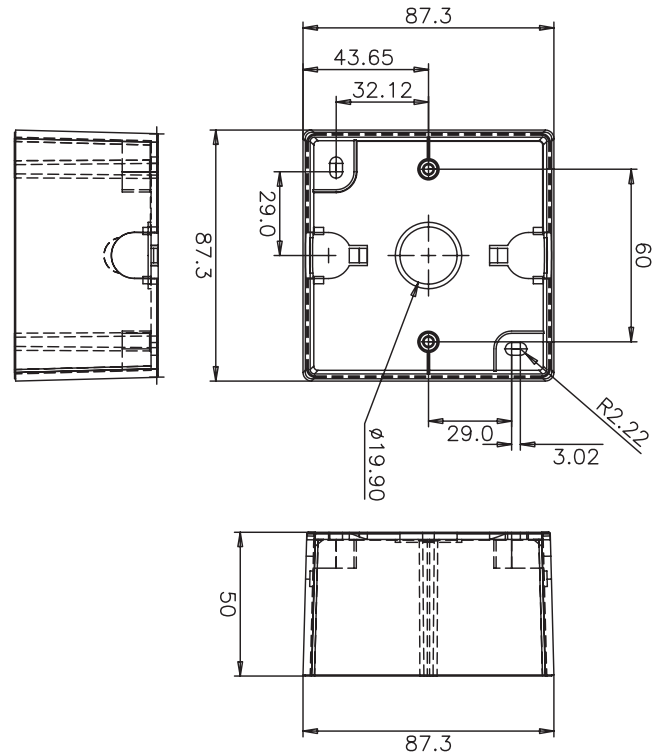

LBC 1420/10 和 LBC 1420/20 尺寸 (单位: 毫米)

LBC 1430/10 尺寸 (单位: 毫米)

LM1-SMB-MK 尺寸 (单位: 毫米)

LM1-SMB-MK 详图

LBC 1410/10 电路图

LBC 1400/10 电路图

LBC 1410/20 电路图

LBC 1400/20 电路图

LBC 1420/10 和 /20

尺寸(宽 x 高 x 厚)	87 x 147 x 61.5 毫米
重量	512 克(包括表面安装盒)
颜色	白色 (RAL 9010)

LBC 1430/10

尺寸(宽 x 高 x 厚)	87 x 87 x 32.9 毫米
重量	125 克
颜色	白色 (RAL 9010)

LM1-SMB-MK

尺寸(宽 x 高 x 厚)	87.3 x 87.3 x 50 毫米
重量	73 克
颜色	白色 (RAL 9010)