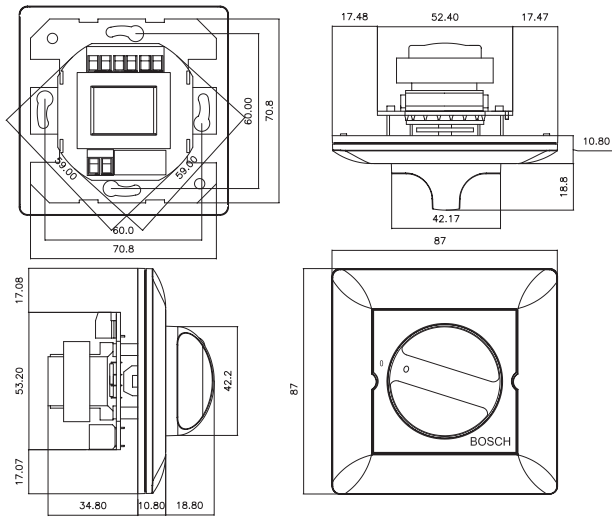

音量控制器的设计和颜色可以完美融入任何室内场合。此外，在设计过程中，还针对安装简易性、操作方便性和可靠性进行了优化。

互连组件

螺丝连接

证书与认可

地区	认证
欧洲	CE LBC 14xx/10 LBC 14xx/20
安全	符合 EN 60065 标准
阻燃	符合 UL 94 V0 标准

安装/配置

LBC 1400/10 和 LBC 1400/20 尺寸 (单位: 毫米)

LBC 1410/10 和 LBC 1410/20 尺寸 (单位: 毫米)

LBC 1420/10 和 LBC 1420/20 尺寸 (单位: 毫米)

LBC 1430/10 尺寸 (单位: 毫米)

LM1-SMB-MK 尺寸 (单位: 毫米)

LM1-SMB-MK 详图

LBC 1410/10 电路图

LBC 1400/10 电路图

LBC 1410/20 电路图

LBC 1400/20 电路图

LBC 1430/10

额定功率	100 W
输入电压	100 V
音源数量	5 个音源 + 关闭
机械指标	

LBC 1400/10 和 /20

尺寸(宽 x 高 x 厚)	87 x 87 x 45.6 毫米
重量	226 克
颜色	白色 (RAL 9010)

LBC 1410/10 和 /20

尺寸(宽 x 高 x 厚)	87 x 87 x 45.6 毫米
重量	227 克
颜色	白色 (RAL 9010)

LBC 1420/10 和 /20

尺寸(宽 x 高 x 厚)	87 x 147 x 61.5 毫米
重量	512 克(包括表面安装盒)
颜色	白色 (RAL 9010)

LBC 1430/10

尺寸(宽 x 高 x 厚)	87 x 87 x 32.9 毫米
重量	125 克
颜色	白色 (RAL 9010)

LM1-SMB-MK

尺寸(宽 x 高 x 厚)	87.3 x 87.3 x 50 毫米
重量	73 克
颜色	白色 (RAL 9010)