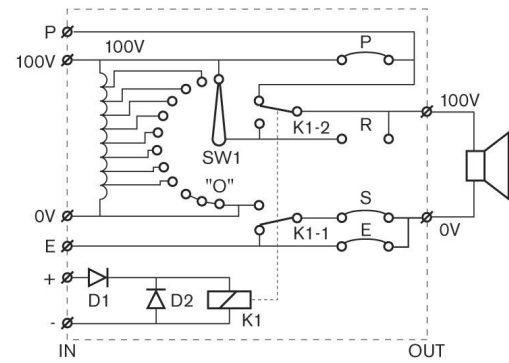

LBC 1420/10 和 LBC 1420/20 尺寸 (单位: 毫米)

LBC 1430/10 尺寸 (单位: 毫米)

LM1-SMB-MK 尺寸 (单位: 毫米)

LM1-SMB-MK 详图

LBC 1410/10 电路图

LBC 1400/10 电路图

LBC 1410/20 电路图

LBC 1400/20 电路图

LBC 1420/10 电路图

LBC 1420/20 电路图

LBC 1430/10 电路图

技术规格

电气指标

LBC 1400/10 和 /20

额定功率	12 W
输入电压	100 V
衰减幅度	5 x 3 dB + 关闭
频率响应	50 Hz 至 20 kHz (-1 dB)
THD	<0.5%
电流消耗	20 mA , 24 VDC

LBC 1410/10 和 /20