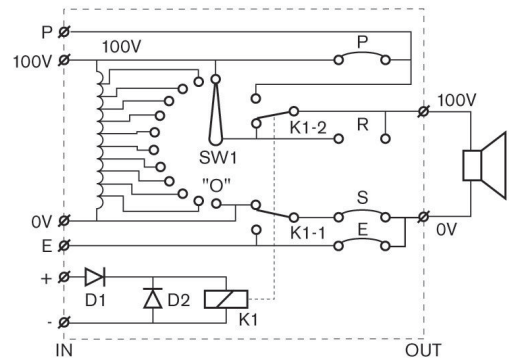

LBC 1420/10 和 LBC 1420/20 尺寸 (单位: 毫米)

LBC 1430/10 尺寸 (单位: 毫米)

LM1-SMB-MK 尺寸 (单位: 毫米)

LM1-SMB-MK 详图

LBC 1410/10 电路图

LBC 1400/10 电路图

LBC 1410/20 电路图

LBC 1400/20 电路图

LBC 1420/10 电路图

LBC 1420/20 电路图

LBC 1430/10 电路图

技术规格

电气指标

LBC 1400/10 和 /20

额定功率	12 W
输入电压	100 V
衰减幅度	5 x 3 dB + 关闭
频率响应	50 Hz 至 20 kHz (-1 dB)
THD	<0.5%
电流消耗	20 mA , 24 VDC

LBC 1410/10 和 /20