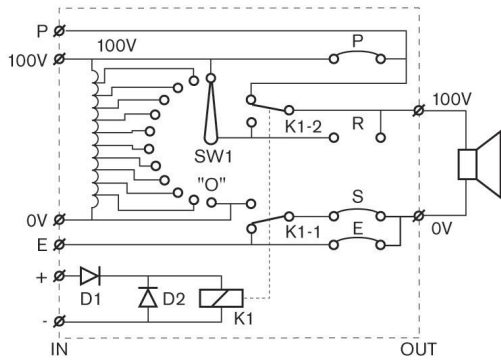

LBC 1420/10 和 LBC 1420/20 尺寸 (单位: 毫米)

LBC 1430/10 尺寸 (单位: 毫米)

LM1-SMB-MK 尺寸 (单位: 毫米)

LM1-SMB-MK 详图

LBC 1410/10 电路图

LBC 1400/10 电路图

LBC 1410/20 电路图

LBC 1400/20 电路图

LBC 1420/10 电路图

LBC 1420/20 电路图

LBC 1430/10 电路图

技术规格

电气指标

LBC 1400/10 和 /20

额定功率	12 W
输入电压	100 V
衰减幅度	5 x 3 dB + 关闭
频率响应	50 Hz 至 20 kHz (-1 dB)
THD	<0.5%
电流消耗	20 mA , 24 VDC

LBC 1410/10 和 /20