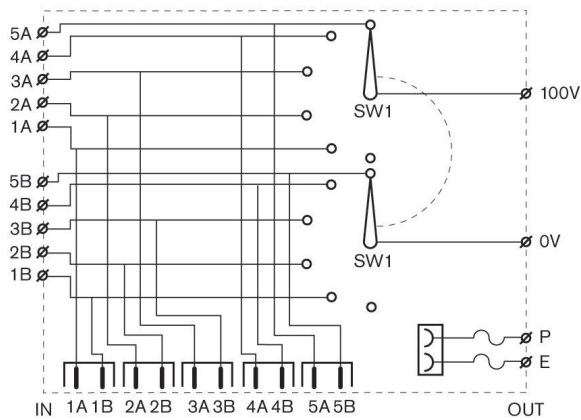

LBC 1420/10 和 LBC 1420/20 尺寸 (单位: 毫米)

LBC 1430/10 尺寸 (单位: 毫米)

LM1-SMB-MK 尺寸 (单位: 毫米)

LM1-SMB-MK 详图

LBC 1410/10 电路图

LBC 1400/10 电路图

LBC 1410/20 电路图

LBC 1400/20 电路图

LBC 1420/10 电路图

LBC 1420/20 电路图

LBC 1430/10 电路图

技术规格

电气指标

LBC 1400/10 和 /20

额定功率	12 W
输入电压	100 V
衰减幅度	5 x 3 dB + 关闭
频率响应	50 Hz 至 20 kHz (-1 dB)
THD	<0.5%
电流消耗	20 mA , 24 VDC

LBC 1410/10 和 /20