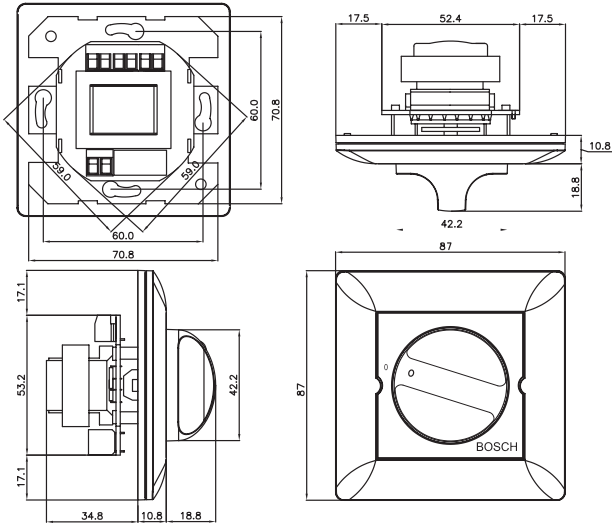

音量控制器的设计和颜色可以完美融入任何室内场合。此外，在设计过程中，还针对安装简易性、操作方便性和可靠性进行了优化。

互连组件

螺丝连接

证书与认可

地区	认证
欧洲	CE LBC 14xx/10 LBC 14xx/20
安全	符合 EN 60065 标准
阻燃	符合 UL 94 V0 标准

安装/配置

LBC 1400/10 和 LBC 1400/20 尺寸 (单位: 毫米)

LBC 1410/10 和 LBC 1410/20 尺寸 (单位: 毫米)

LBC 1420/10 和 LBC 1420/20 尺寸 (单位: 毫米)

LBC 1430/10 尺寸 (单位: 毫米)

LM1-SMB-MK 尺寸 (单位: 毫米)

LM1-SMB-MK 详图

LBC 1410/10 电路图

LBC 1400/10 电路图

LBC 1410/20 电路图

LBC 1400/20 电路图

LBC 1430/10

额定功率	100 W
输入电压	100 V
音源数量	5 个音源 + 关闭
机械指标	

LBC 1400/10 和 /20

尺寸(宽 x 高 x 厚)	87 x 87 x 45.6 毫米
重量	226 克
颜色	白色 (RAL 9010)

LBC 1410/10 和 /20

尺寸(宽 x 高 x 厚)	87 x 87 x 45.6 毫米
重量	227 克
颜色	白色 (RAL 9010)

LBC 1420/10 和 /20

尺寸(宽 x 高 x 厚)	87 x 147 x 61.5 毫米
重量	512 克(包括表面安装盒)
颜色	白色 (RAL 9010)

LBC 1430/10

尺寸(宽 x 高 x 厚)	87 x 87 x 32.9 毫米
重量	125 克
颜色	白色 (RAL 9010)

LM1-SMB-MK

尺寸(宽 x 高 x 厚)	87.3 x 87.3 x 50 毫米
重量	73 克
颜色	白色 (RAL 9010)