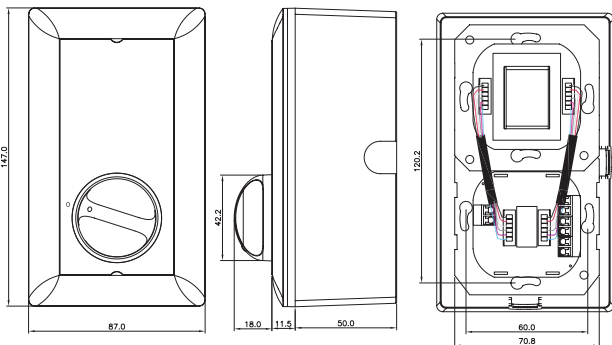

音量控制器的设计和颜色可以完美融入任何室内场合。此外，在设计过程中，还针对安装简易性、操作方便性和可靠性进行了优化。

互连组件

螺丝连接

证书与认可

地区	认证
欧洲	CE LBC 14xx/10 LBC 14xx/20
安全	符合 EN 60065 标准
阻燃	符合 UL 94 V0 标准

安装/配置

LBC 1400/10 和 LBC 1400/20 尺寸 (单位: 毫米)

LBC 1410/10 和 LBC 1410/20 尺寸 (单位: 毫米)

LBC 1420/10 和 LBC 1420/20 尺寸 (单位: 毫米)

LBC 1430/10 尺寸 (单位: 毫米)

LM1-SMB-MK 尺寸 (单位: 毫米)

LM1-SMB-MK 详图

LBC 1410/10 电路图

LBC 1400/10 电路图

LBC 1410/20 电路图

LBC 1400/20 电路图

LBC 1430/10

额定功率	100 W
输入电压	100 V
音源数量	5 个音源 + 关闭
机械指标	

LBC 1400/10 和 /20

尺寸(宽 x 高 x 厚)	87 x 87 x 45.6 毫米
重量	226 克
颜色	白色 (RAL 9010)

LBC 1410/10 和 /20

尺寸(宽 x 高 x 厚)	87 x 87 x 45.6 毫米
重量	227 克
颜色	白色 (RAL 9010)

LBC 1420/10 和 /20

尺寸(宽 x 高 x 厚)	87 x 147 x 61.5 毫米
重量	512 克(包括表面安装盒)
颜色	白色 (RAL 9010)

LBC 1430/10

尺寸(宽 x 高 x 厚)	87 x 87 x 32.9 毫米
重量	125 克
颜色	白色 (RAL 9010)

LM1-SMB-MK

尺寸(宽 x 高 x 厚)	87.3 x 87.3 x 50 毫米
重量	73 克
颜色	白色 (RAL 9010)